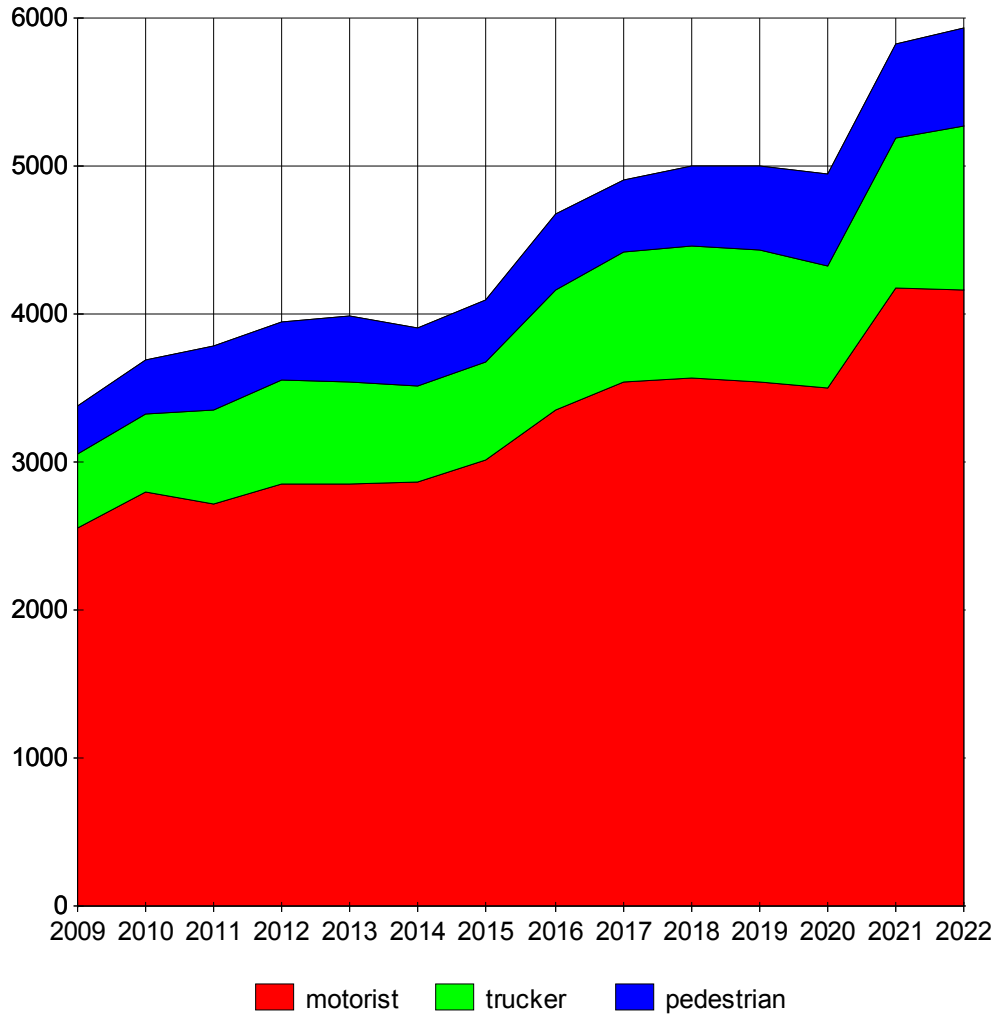

## Truck Fatalities

By William B. Trescott, [www.truckingvideo.com](http://www.truckingvideo.com)

year	motorist	trucker	pedestrian
2009	2558	499	323
2010	2797	530	359
2011	2713	640	428
2012	2857	697	390
2013	2845	695	441
2014	2859	656	393
2015	3017	665	413
2016	3351	815	512
2017	3535	878	493
2018	3563	890	553
2019	3544	892	569
2020	3501	822	622
2021	4176	1011	634
2022	4167	1097	672
Additional	9671	3801	2280

Sources: *Traffic Safety Facts*; DOT HS 813110, 813141, 813435, 813588; [crashstats.nhtsa.dot.gov](http://crashstats.nhtsa.dot.gov)